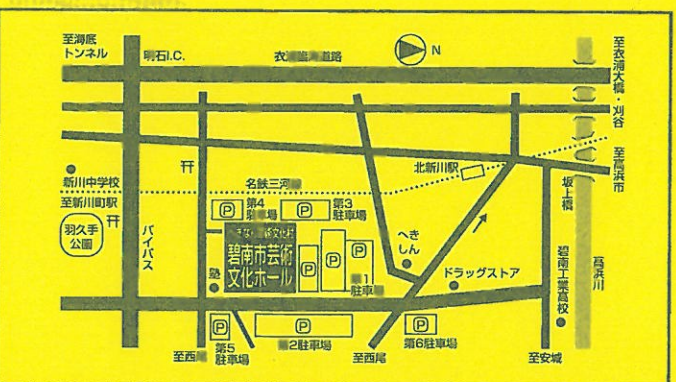

第20回

市民落語

平成11年12月4日(土)

開場/13時30分 開演/14時00分

碧南市芸術文化ホール
〔シアターサウス〕

入場料/500円(全席自由)

※友の会会員・20名様以上の団体は1割引です。

チケットの前売り/9月18日(土)より

碧南市芸術文化ホールにて発売

お問い合わせ/碧南市芸術文化ホール

TEL(0566)4813731

F44710057

碧南市鶴見町1丁目70番地1