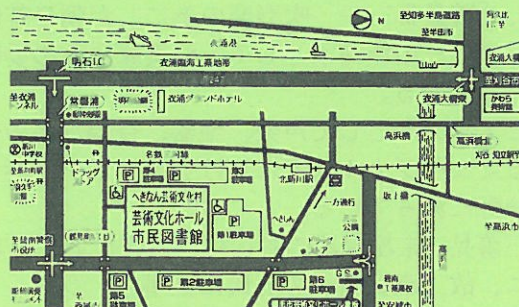

芸術文化ホール、文化会館、碧南中央駅市民情報センター、南部市民プラザ、東部市民プラザ、各公民館(西端を除く)、農業者コミュニティセンターにて

■お問い合わせは(月曜日・休館)

碧南市芸術文化ホール/碧南市鶴見町一丁目70番地1 〒447-0057

TEL 0566-48-3731

<http://www.city.hekinan.aichi.jp/GEIBUN/index.htm>

※未就学児の入場はご遠慮ください。