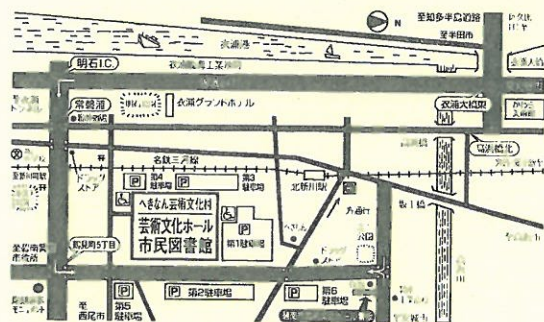

◆入場無料【整理券必要】

10月16日（火）午前9時より芸術文化ホール
市民図書館（本館、中部分館）、文化会館、南部市民
プラザ、東部市民プラザ、公民館（西端を除く）
農業者コミュニティセンター、碧南中央駅市民情報
センターで配布します。

◆お問合せ

碧南市芸術文化ホール

TEL 0566-48-3731

〒447-0057 碧南市鶴見町1丁目70番地1

- 名鉄三河線ご利用の場合
名鉄本線「知立駅」乗り換え、三河線「北新川駅」下車、南東方向へ徒歩約5分
- JR東海道線と名鉄線ご利用の場合
JR「刈谷駅」乗り換え、三河線「北新川駅」下車、南東方向へ徒歩約5分
- 知多半島道路・阿久比インターから車で約15分（衣浦大橋を渡って右折）
- 駐車台数に限りがございますので、公共交通機関等をご利用ください。