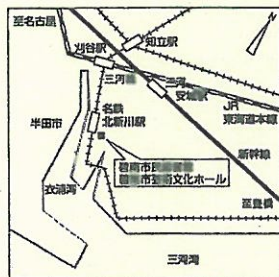

芸術文化ホール、市民図書館（本館、中部分館）
文化会館、南部市民プラザ、東部市民プラザ
公民館（西端を除く）、農業者コミュニティセンター
碧南中央駅市民情報センターで配布します。

◆お問合せ

碧南市芸術文化ホール

TEL 0566-48-3731

〒447-0057 碧南市鶴見町1丁目70番地1

主催／碧南市・碧南市教育委員会

■名鉄三河線ご利用の場合名鉄本線「知立駅」乗換え、三河線「北新川駅」下車、南東方向へ徒歩約5分
 ■JR東海道線と名鉄線ご利用の場合 JR「刈谷駅」乗換え、三河線「北新川駅」下車、南東方向へ徒歩約5分
 ■知多半島道路・岡久比インターから車で20分（衣浦大橋を渡って右折）
 ■駐車場台数に限りがございますので、公共交通機関等をご利用ください。