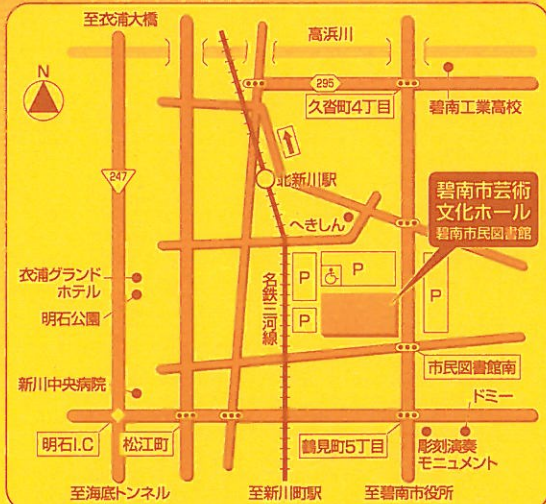

◆開演……………午後2時

ところ

碧南市芸術文化ホール
シアターサウス

入場料 (全席自由)

前売……………800円

当日……………1,000円

★友の会会員……………700円

※未就学児のご入場はお断りいたします。
※公演中止の場合を除き、購入されたチケットの払戻し、
交換等はできませんのでご了承下さい。

- 名鉄三河線ご利用の場合
名鉄本線「知立駅」乗り換え、
三河線「北新川駅」下車、南東方向へ
徒歩約5分
- JR東海道線と名鉄線ご利用の場合
JR「刈谷駅」乗り換え、
三河線「北新川駅」下車、南東方向へ
徒歩約5分
- 知多半島道路・阿久比インターから
車で約20分(衣浦大橋を渡って右折)

※駐車台数に限りがございますので、公共交通機関等をご利用下さい。

チケット取扱

- 平成16年12月21日(火)午前9時から
- ◎碧南市芸術文化ホール TEL(0566)48-3731
- ◎碧南市文化会館 TEL(0566)42-3511
- ◎碧南中央駅市民情報センター TEL(0566)41-4011
- ◎チケットぴあ TEL(0570)02-9999