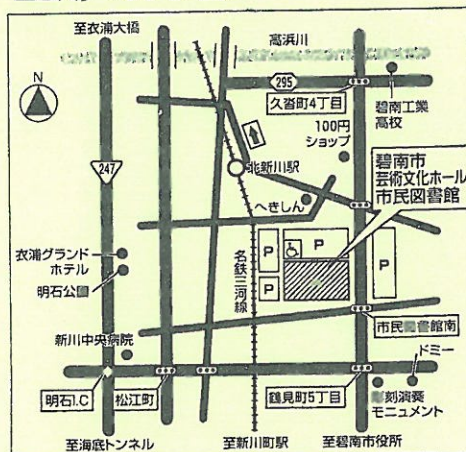

会場へのアクセス

◎交通のご案内

名鉄三河線ご利用の場合

名鉄本線「知立駅」乗り換え、三河線「北新川駅」下車、南東方向へ徒歩5分

JR東海道線と名鉄線ご利用の場合

JR「刈谷駅」乗り換え、三河線「北新川駅」下車、南東方向へ徒歩5分

車でお越しの場合

知多半島道路・阿久比インターから車で約20分(衣浦大橋を渡って右折)

※駐車台数(300台)に限りがございますので、公共交通機関をご利用下さい。

主催/碧南市・碧南市教育委員会