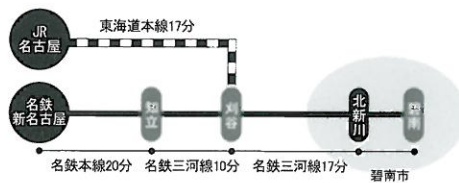

江坂美穂／フルート 名古屋芸術大学音楽学部器楽科弦管打コース卒業・高浜市出身
池谷府希子／ピアノ伴奏
フルートとピアノのためのソナタ(O.タクタキシヴィリ)

平野彩恵／ピアノ 愛知県立芸術大学音楽学部器楽科卒業・岡崎市出身
ナゼルの夜より(F.プーランク)

小澤由起子／トランペット 名古屋芸術大学音楽学部器楽科弦管打コース卒業・碧南市出身
イントラダ(O.ケッティング)

千葉周平／ピアノ 名古屋芸術大学音楽学部器楽科ピアノコース卒業・幡豆郡一色町出身
平均律クラヴィーア曲集 第I巻 プレリュードとフーガ 第9番 ホ長調 BWV854(J.S.バッハ)
ハンガリー狂詩曲 第12番(F.リスト)

交通のご案内

- 名鉄線ご利用の場合
名鉄本線「知立駅」乗り換え、三河線碧南方面「北新川駅」下車、南東方向へ徒歩約5分
- JR東海道線と名鉄線をご利用の場合
JR「刈谷駅」乗り換え、三河線碧南行「北新川駅」下車、南東方向へ徒歩5分
- 知多半島道路・阿久比インターから車で約20分(衣浦大橋を渡って右折)

お問い合わせ

碧南市芸術文化ホール
〒447-0057 愛知県碧南市鶴見町一丁目70番地1
TEL 0566-48-3731
<http://www.city.hekinan.aichi.jp/GEIBUN/index.htm>