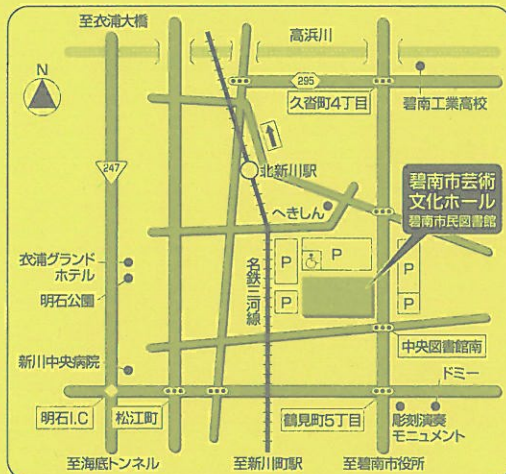

へきなん落語

二人会

出演

桂つく枝・柳家三三

プロフィール

かつら っくし
桂つく枝

1967年 大阪府柏原市生まれ
1991年 五代目 桂文枝に入門
上方若手落語家4人による勉強会「出没!ラクゴリラ」
「つくしんぼ落語会」を定期的に開催

プロフィール

やなぎや さんざ
柳家三三

1974年 神奈川県小田原市生まれ
1993年 十代目 柳家小三治に入門
1996年 三つ目昇進
2006年 真打ち昇進
NHK 教育テレビ「おかあさんといっしょ」に声優として出演中

上方落語の桂つく枝に、江戸落語の柳家三三がお届けする 東西若手落語家の競演

日付 平成19年9月8日(土)
【開場13:30/開演14:00】

料金 一般前売り 1,500円
【全席自由】 (当日1,800円)

場所 碧南市芸術文化ホール/シアターサウス

友の会会員 1,300円

【チケット取扱】

《一般販売》

平成19年5月22日(火)午前9時より

- ○碧南市芸術文化ホール TEL(0566)48-3731
- ○碧南市文化会館 TEL(0566)42-3511
- ○碧南市中央駅市民情報センター TEL(0566)41-4011
- ○チケットぴあ TEL(0570)02-9999

《友の会先行予約》

平成19年5月18日(金)午前9時より芸術文化ホールで発売開始

※電話予約は、友の会、一般販売ともに午前10時から

お問い合わせ

碧南市芸術文化ホール【月曜日休館】
〒447-0057 碧南市鶴見町一丁目70番地1
TEL(0566)48-3731

<http://www.city.hekinan.aichi.jp/GEIBUN/index.htm>

※未就学児の入場はお断りいたします。

※公開中止の場合を除き、ご予約・ご購入されたチケットの払戻し、交換等はできませんのでご了承ください。

※駐車台数に限りがございますので、公共交通機関等をご利用下さい。
■名鉄線で利用の場合、名鉄本線「知立駅」乗り換え、三河線「北新川駅」下車、南東方向へ徒歩約5分
■JR東海道線と名鉄線ご利用の場合、JR「刈谷駅」乗り換え、三河線「北新川駅」下車、南東方向へ徒歩約5分
■知多半島道路、阿久比インターから車で 約20分(衣浦大橋を渡って右折)