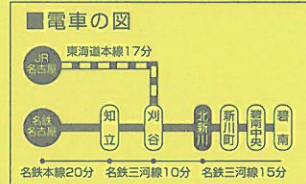

へきなん落語

二人会

出演

桂つく枝・柳家三三

プロフィール

かつら っくし
桂つく枝

1967年 大阪府柏原市生まれ
1991年 五代目 桂文枝に入門
上方若手落語家4人による勉強会「出没!ラクゴリラ」
「つくしんぼ落語会」を定期的に開催

プロフィール

やなぎや さんざ
柳家三三

1974年 神奈川県小田原市生まれ
1993年 十代目 柳家小三治に入門
1996年 三つ目昇進
2006年 真打ち昇進
NHK 教育テレビ「おかあさんといっしょ」に声優として出演中

上方落語の桂つく枝に、江戸落語の柳家三三がお届けする 東西若手落語家の競演

日付 平成19年9月8日(土)
【開場13:30/開演14:00】

料金 一般前売り 1,500円
【全席自由】 (当日1,800円)

場所 碧南市芸術文化ホール/シアターサウス

友の会会員 1,300円

【チケット取扱】

《一般販売》

平成19年5月22日(火)午前9時より

- ○碧南市芸術文化ホール TEL(0566)48-3731
- ○碧南市文化会館 TEL(0566)42-3511
- ○碧南市中央駅市民情報センター TEL(0566)41-4011
- ○チケットぴあ TEL(0570)02-9999

《友の会先行予約》

平成19年5月18日(金)午前9時より芸術文化ホールで発売開始

※電話予約は、友の会、一般販売ともに午前10時から

お問い合わせ

碧南市芸術文化ホール【月曜日休館】
〒447-0057 碧南市鶴見町一丁目70番地1
TEL(0566)48-3731

<http://www.city.hekinan.aichi.jp/GEIBUN/index.htm>

※未就学児の入場はお断りいたします。

※公開中止の場合を除き、ご予約・ご購入されたチケットの払戻し、交換等はできませんのでご了承ください。

※駐車台数に限りがございますので、公共交通機関等をご利用下さい。
■名鉄線で利用の場合、名鉄本線「知立駅」乗り換え、三河線「北新川駅」下車、南東方向へ徒歩約5分
■JR東海道線と名鉄線ご利用の場合、JR「刈谷駅」乗り換え、三河線「北新川駅」下車、南東方向へ徒歩約5分
■知多半島道路、阿久比インターから車で 約20分(衣浦大橋を渡って右折)