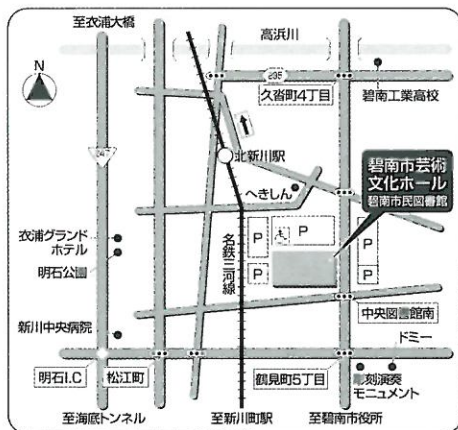

- That's My Way
- You'd Be So Nice To Come Home to
- Georgia On My Mind
- Part-time Lover
- Unbreakable 他

※曲目は変更になる場合があります。

ライブ会場内での飲食は自由です。(持ち込み可)

当日、軽食・飲み物の販売をいたします。

アルコールを飲まれる方は、自家用車でのご来場はご遠慮ください。

ごみの持ち帰りにご協力をお願いします。

主催:碧南市・碧南市教育委員会

協力:碧南市芸術文化ホール友の会

【交通のご案内】

- 名鉄本線「知立駅」、またはJR東海道線「刈谷駅」乗換え、名鉄三河線碧南方面「北新川」駅下車 南東方向へ徒歩約5分
- 知多半島道路・阿久比インターから車で20分 (衣浦大橋を渡って右折)
- 駐車台数に限りがございますので、公共交通機関等をご利用ください。