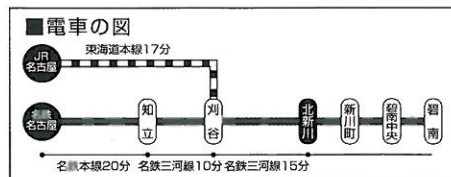

主催:碧南市・碧南市教育委員会

協力:碧南市芸術文化ホール友の会

【交通のご案内】

- 名鉄本線「知立駅」、またはJR東海道線「刈谷駅」乗換え、名鉄三河線碧南方面「北新川」駅下車 南東方向へ徒歩約5分
- 知多半島道路・阿久比インターから車で20分 (衣浦大橋を渡って右折)
- 駐車台数に限りがございますので、公共交通機関等をご利用ください。