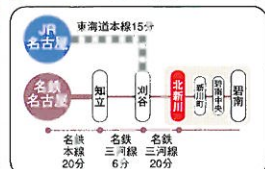

【芸歴】

平成6年11月7日、桂吉朝に入門。平成6年12月2日、大阪・太融寺「吉朝学習塾」において「東の旅、発端」で初舞台。平成10年2月まで大師匠米朝宅で内弟子を経験。現在、若手落語家のホープとして日々勉強中。

【受賞歴】

平成9年ABCお笑い新人グランプリ審査員特別賞受賞。平成17年なにわ芸術祭新人賞受賞・咲くやこの花賞受賞。

【テレビ出演】

NHK大河ドラマ「新選組!」に山崎丞役で出演。NHK連続テレビ小説「ちりとてちん」で徒然亭草原役で出演。

【レギュラー】

NHK「生活笑百科」土(隔週)12:15~12:38 ABCラジオ「とびだせ!夕刊探検隊」月19:00~19:30 ABCラジオ「征平・吉弥の土曜も全開!」土10:00~12:15

交通のご案内

名鉄線ご利用の場合/名鉄本線「知立駅」乗り換え、三河線「北新川駅」下車、南東方向へ徒歩約5分
JR東海道本線と名鉄線ご利用の場合/JR「刈谷駅」乗り換え、名鉄三河線「北新川駅」下車、南東方向へ徒歩約5分
お車をご利用の場合/知多半島道路・「阿久比インター」から車で約20分(衣浦大橋を渡って右折)
◆駐車台数(320台)に限りがございますので、公共交通機関等をご利用ください。