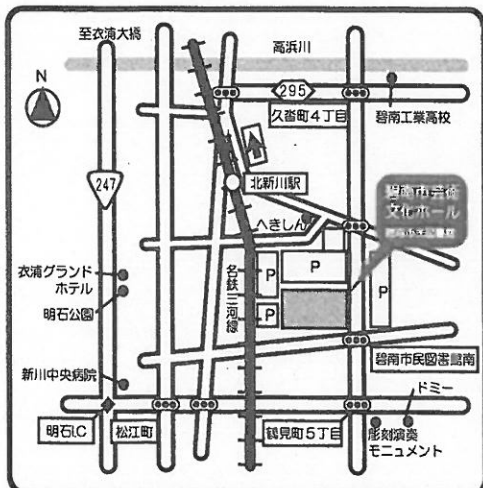

第17回 エメラルドマラソンコンサート

17回目を迎えるマラソンコンサートは、51組の出演者によって行われます。内容は、ピアノソロ・連弾、弦楽アンサンブル、フルートアンサンブル、チェロ、箏、クラシックギター、声楽、ハーモニカ、篠笛など多彩な楽器のオンパレードです。

1日にわたって繰り広げられる演奏の祭典をお楽しみください。

平成22年6月27日(日)

入場無料

10時00分 開演
(9時30分 開場)

碧南市芸術文化ホール / エメラルドホール

- ◇名鉄線ご利用の場合
名鉄本線「知立駅」乗り換え、三河線碧南方面「北新川駅」下車、南東方向へ徒歩約5分
- ◇JR東海道線と名鉄線をご利用の場合
JR「刈谷駅」乗り換え、名鉄三河線碧南行「北新川駅」下車、南東方向へ徒歩5分
- ◇お車をご利用の場合
知多半島道路・阿久比インターから車で約20分(衣浦大橋を渡って右折)

※駐車台数に限りがございますので、公共交通機関をご利用下さい。

お問い合わせ

碧南市芸術文化ホール【月曜休館】
〒447-0057 愛知県碧南市鶴見町1-70-1
<http://www.city.hekinan.aichi.jp/GEIBUN/index.htm>