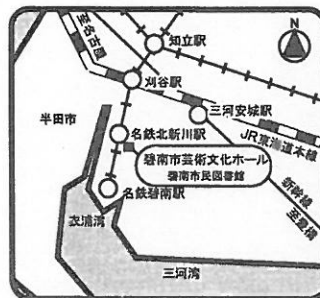

- ◇名鉄線ご利用の場合
名鉄本線「知立駅」乗り換え、三河線碧南方面「北新川駅」下車、南東方向へ徒歩約5分
- ◇JR東海道線と名鉄線をご利用の場合
JR「刈谷駅」乗り換え、名鉄三河線碧南行「北新川駅」下車、南東方向へ徒歩5分
- ◇お車をご利用の場合
知多半島道路・阿久比インターから車で約20分(衣浦大橋を渡って右折)

※駐車台数に限りがございますので、公共交通機関をご利用下さい。

お問い合わせ

碧南市芸術文化ホール【月曜休館】
〒447-0057 愛知県碧南市鶴見町1-70-1
<http://www.city.hekinan.aichi.jp/GEIBUN/index.htm>