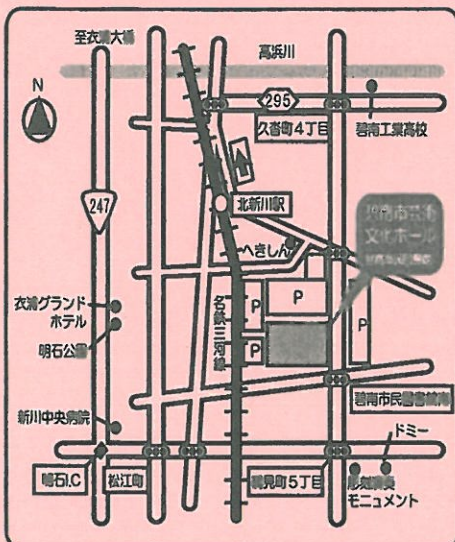

第19回エメラルドホール マラソンコンサート

19回目を迎えるマラソンコンサート。
今年も多彩な楽器のオンパレードです。

45組の演奏家による、
音楽の祭典をお楽しみください。

平成24年6月24日(日)

開演 10時 / 開場 9時30分

碧南市芸術文化ホール/エメラルドホール

入場無料

- ◇名鉄線ご利用の場合
名鉄本線「知立駅」乗り換え、三河線碧南方面「北新川駅」下車、南東方向へ徒歩約5分
- ◇JR東海道線と名鉄線をご利用の場合
JR「刈谷駅」乗り換え、名鉄三河線碧南行「北新川駅」下車、南東方向へ徒歩5分
- ◇お車をご利用の場合
知多半島道路・阿久比インターから車で約20分
(衣浦大橋を渡って右折)