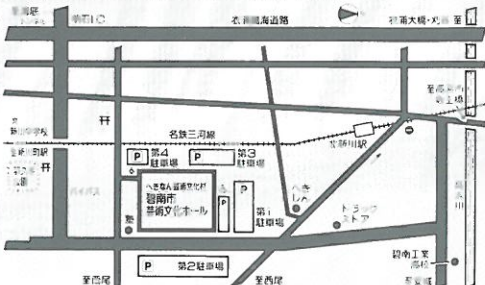

碧南市錦見町一丁目70番地1 〒447 TEL0566-48-3731

(未発表見づ入場はお断り致します。)

■碧南市芸術文化ホール 付近・案内図

(名鉄三河線・北新川駅下車・南東方向へ徒歩5分)

主催/碧南市、碧南市教育委員会