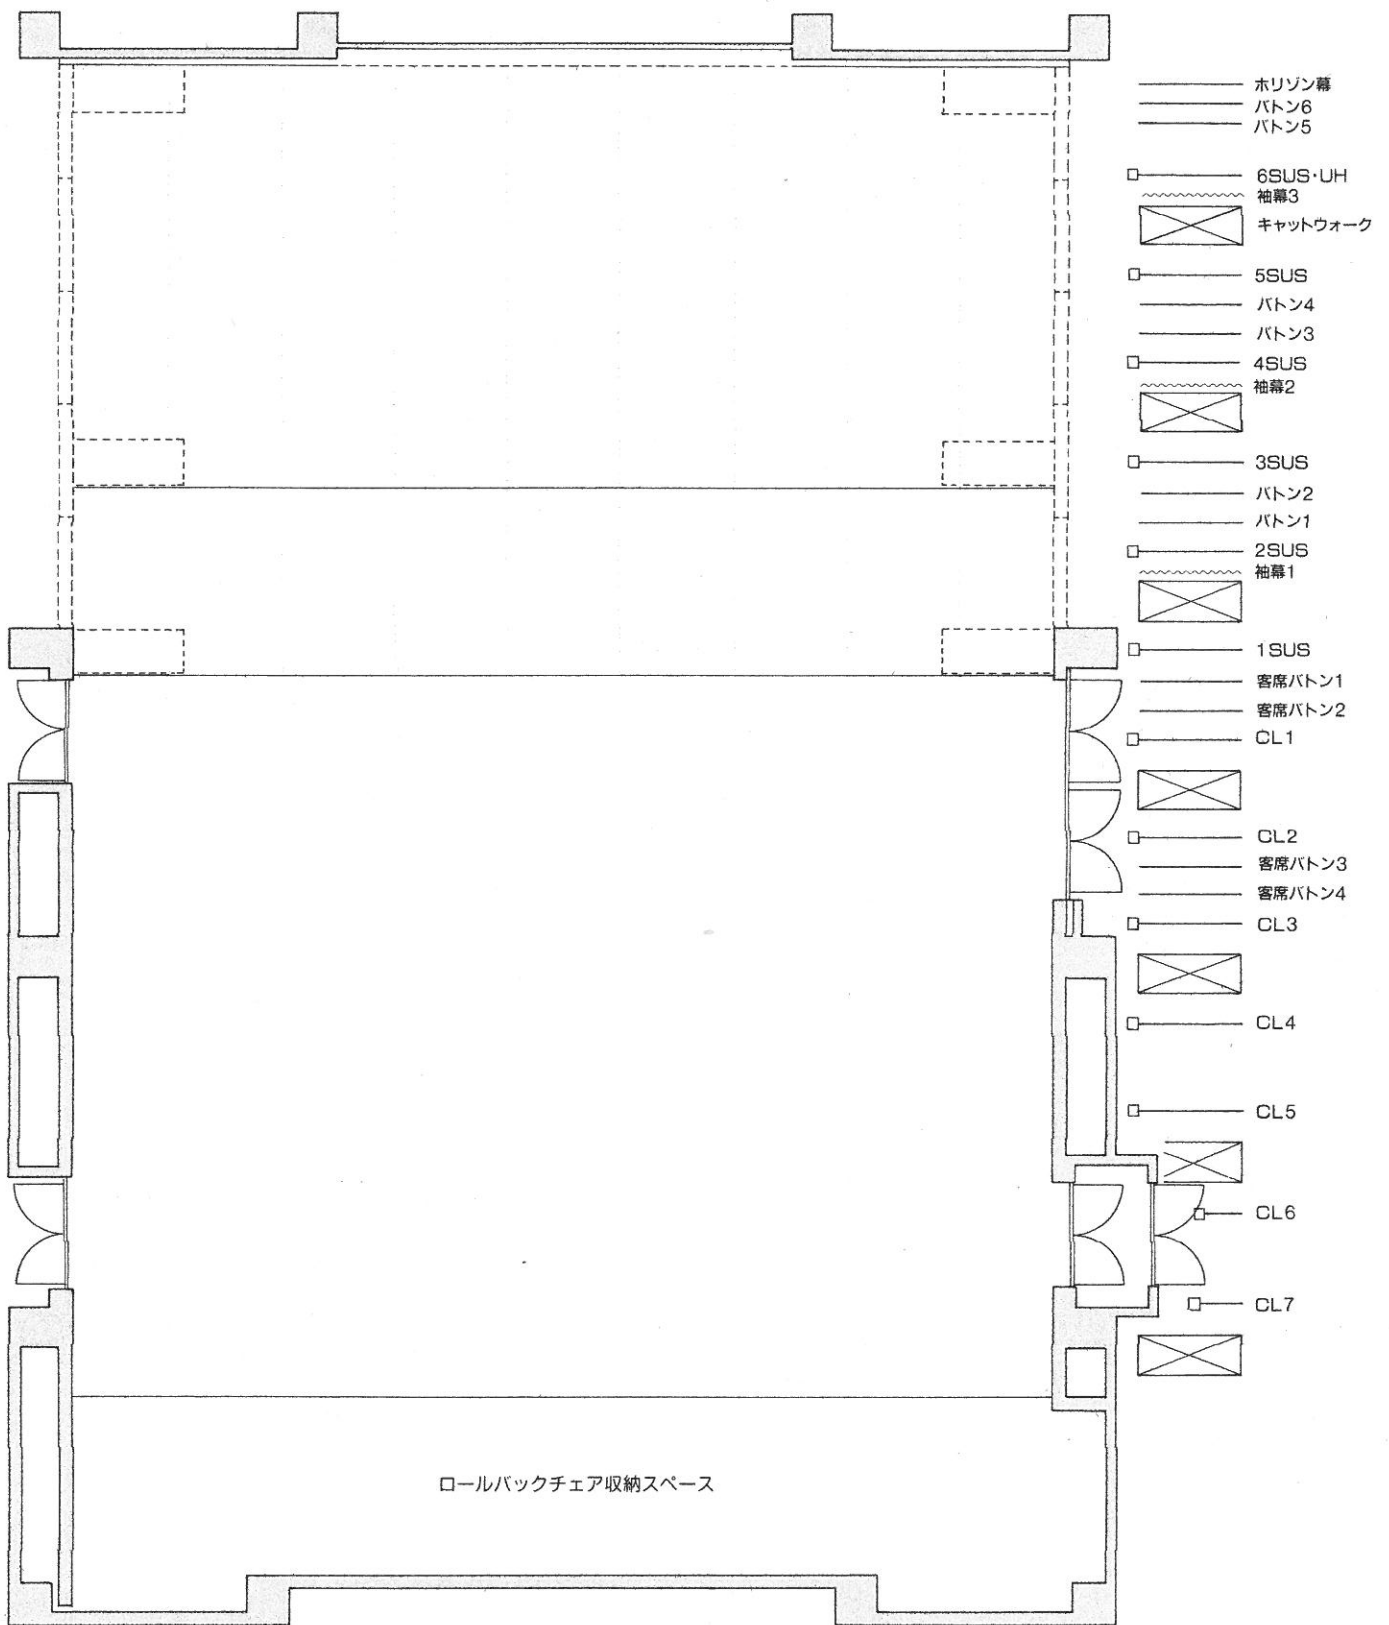

碧南市芸術文化ホール／シアターサウス平面図 1:100

(注) この図面は、設計図を基に作成したものです。