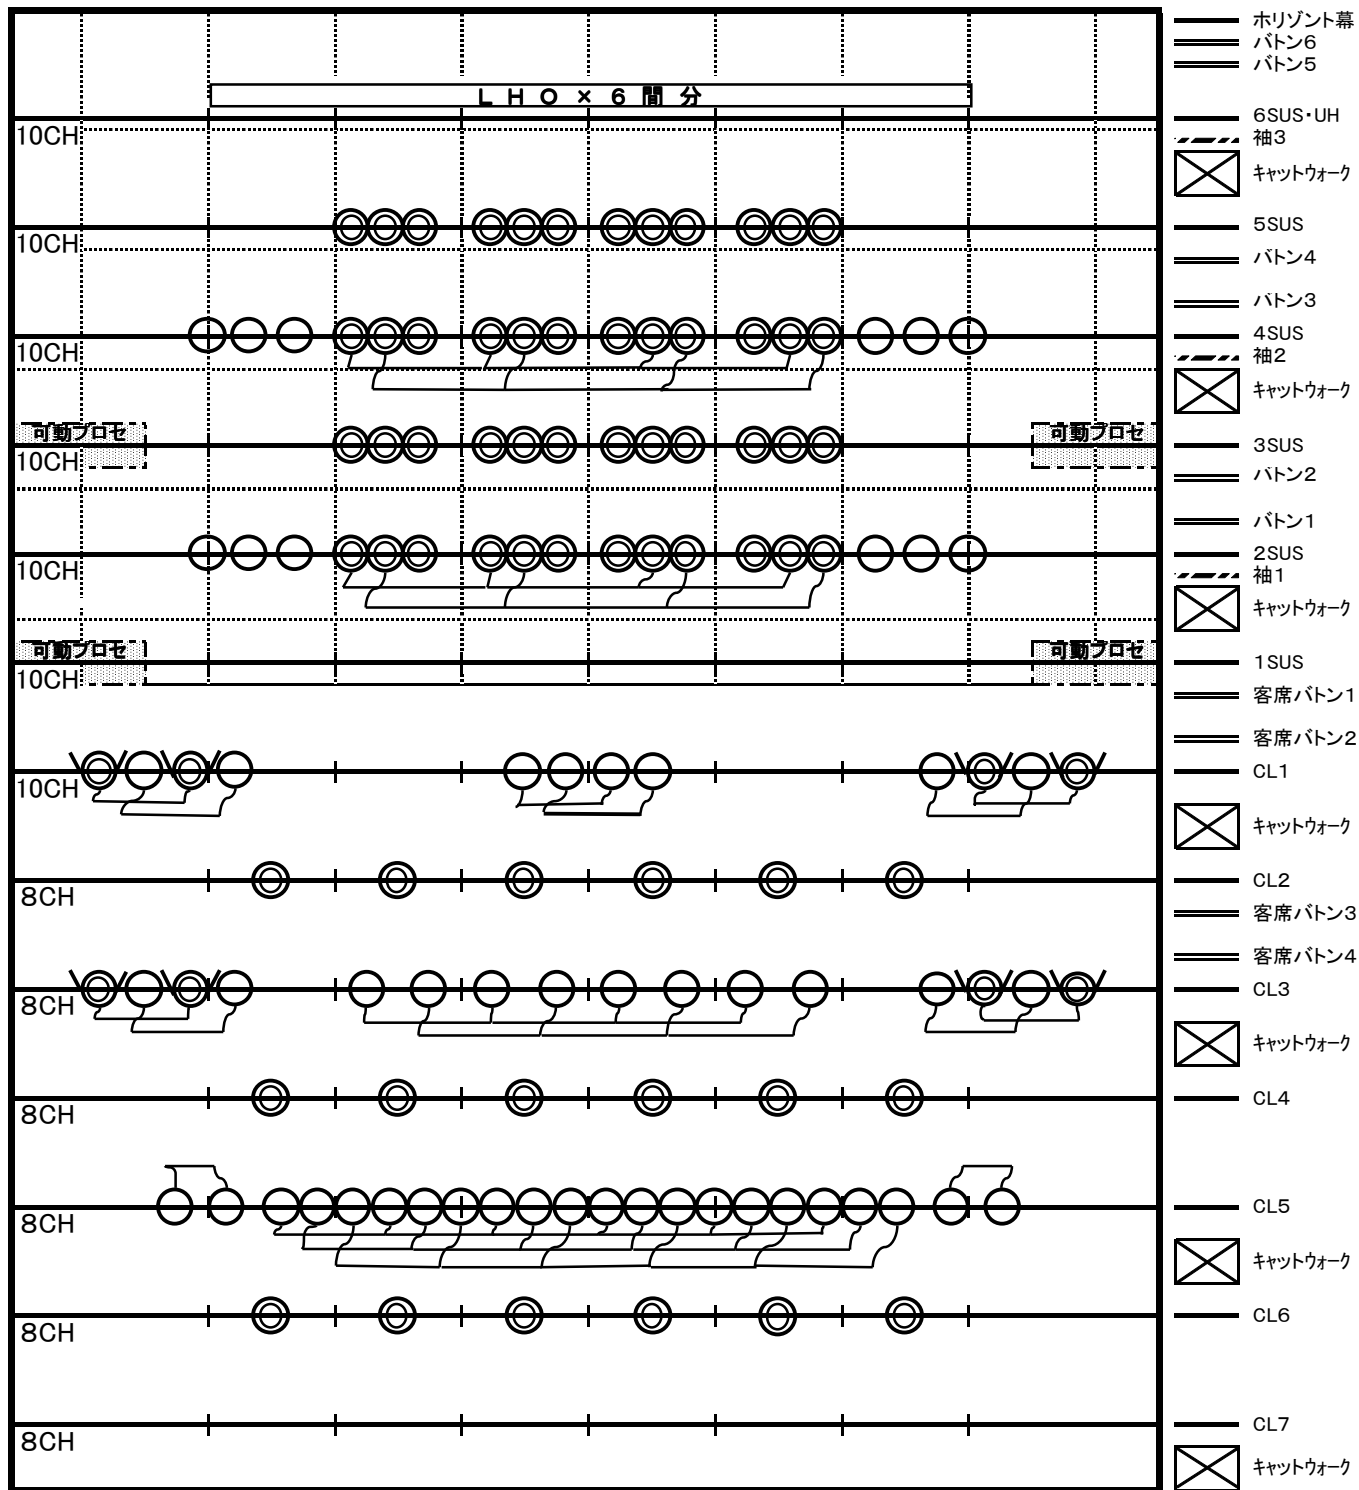

# シアターサウス基本照明仕込図

- # 7, 8の位置の関係で大舞台時は1SUS、小舞台時は3SUSが使用不可能になります。
- # 2CL、4CL、6CLは舞台が見にくい為シュートが困難になります。
- # コンセントは全て20A-C型です。
- # シュートはキャットウォークからできます。
- # シュート棒は1本あります。タワーはありません。
- # 使用後は基本照明仕込に原状復帰となります。
- # 文字はUHO以外は常設してありませんが、2枚あります。

○ AQS-10×54台

◎ LPS-15×74台